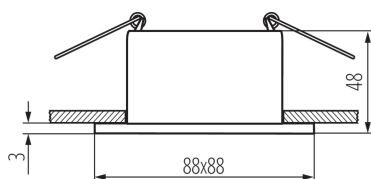

36214 GLOZO DSL W/B

Пръстен на точково осветително тяло

5905339362148

Ø75 mm

Kanlux GLOZO е голяма серия декоративни пръстени. Имат модулен корпус: основа с две форми и цвят и рефлектор в 4 цвята в мат или гланц. Дава много възможности за аранжиране на комбинация от еднакви или различни цветови решения.

ПАРАМЕТРИ НА ПРОДУКТА:

Цвят: бял/черен

Място на монтаж: за вграждане в таван

Място на приложение: на закрито

Минимално разстояние от осветявания обект: 0,5m

декоративен пръстен без керамична фасунга: да

Продуктът не е подходящ за прикриване с

термоизолационен материал: да

източник на светлина включен в комплекта: не

Дължина [mm]: 88

Широчина [mm]: 88

Височина [mm]: 48

Монтажен отвор [mm]: Ø75

Номинално напрежение [V]: 12 AC; 12 DC; 220-240 AC

Максимална мощност [W]: max 10

Ъглова настройка на осветителното тяло: none

Степен на защита IP: 20

ЛОГИСТИЧНИ ДАННИ:

Как е опаковано: 1