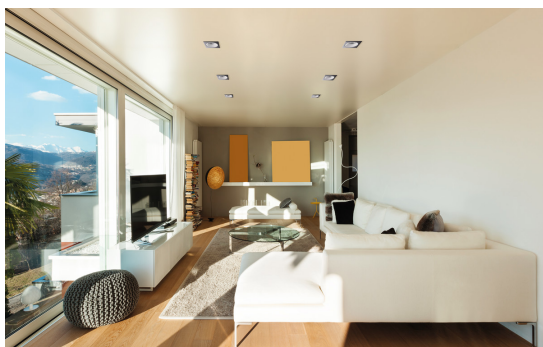

36214 GLOZO DSL W/B

Пръстен на точково осветително тяло

5905339362148

Ø75 mm

Kanlux GLOZO е голяма серия декоративни пръстени. Имат модулен корпус: основа с две форми и цвят и рефлектор в 4 цвята в мат или гланц. Дава много възможности за аранжиране на комбинация от еднакви или различни цветови решения.

ПАРАМЕТРИ НА ПРОДУКТА:

Цвят: бял/черен

Място на монтаж: за вграждане в таван

Място на приложение: на закрито

Минимално разстояние от осветявания обект: 0,5m

декоративен пръстен без керамична фасунга: да

Продуктът не е подходящ за прикриване с

термоизолационен материал: да

източник на светлина включен в комплекта: не

Дължина [mm]: 88

Широчина [mm]: 88

Височина [mm]: 48

Монтажен отвор [mm]: Ø75

Номинално напрежение [V]: 12 AC; 12 DC; 220-240 AC

Максимална мощност [W]: max 10

Категория на защита от токов удар: II/III

Източник на светлина: MR16/PAR16

Цокъл: Gx5,3/GU10

Обхват на околната температура, на която може да

бъде изложен продукт [°C]: 5÷25

Материал на корпуса: сплав на алуминий

Ъглова настройка на осветителното тяло: none

Степен на защита IP: 20

ЛОГИСТИЧНИ ДАННИ:

Как е опаковано: 1