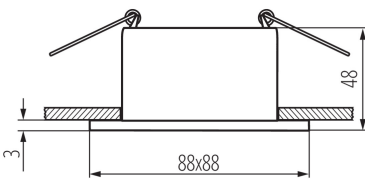

36215 GLOZO DSL B/B

Пръстен на точково осветително тяло

5905339362155

Ø75 mm

Kanlux GLOZO е голяма серия декоративни пръстени. Имат модулен корпус: основа с две форми и цвят и рефлектор в 4 цвята в мат или гланц. Дава много възможности за аранжиране на комбинация от еднакви или различни цвятови решения.

ПАРАМЕТРИ НА ПРОДУКТА:

Цвят: черен

Място на монтаж: за вграждане в таван

Място на приложение: на закрито

Минимално разстояние от осветявания обект: 0,5m

декоративен пръстен без керамична фасунга: да

Продуктът не е подходящ за прикриване с

термоизолационен материал: да

източник на светлина включен в комплекта: не

Дължина [mm]: 88

Широчина [mm]: 88

Височина [mm]: 48

Монтажен отвор [mm]: Ø75

Номинално напрежение [V]: 12 AC; 12 DC; 220-240 AC

Максимална мощност [W]: max 10

Ъглова настройка на осветителното тяло: none

Степен на защита IP: 20

ЛОГИСТИЧНИ ДАННИ:

Как е опаковано: 1