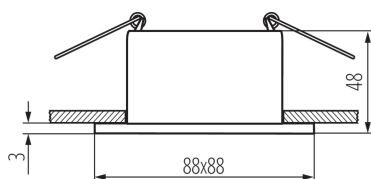

36216 GLOZO DSL G/B

Пръстен на точково осветително тяло

5905339362162

Ø75 mm

Kanlux GLOZO е голяма серия декоративни пръстени. Имат модулен корпус: основа с две форми и цвят и рефлектор в 4 цвята в мат или гланц. Дава много възможности за аранжиране на комбинация от еднакви или различни цветови решения.

ПАРАМЕТРИ НА ПРОДУКТА:

Цвят: златен / черен

Място на монтаж: за вграждане в таван

Място на приложение: на закрито

Минимално разстояние от осветявания обект: 0,5m

декоративен пръстен без керамична фасунга: да

Продуктът не е подходящ за прикриване с

термоизолационен материал: да

източник на светлина включен в комплекта: не

Дължина [mm]: 88

Широчина [mm]: 88

Височина [mm]: 48

Монтажен отвор [mm]: Ø75

Номинално напрежение [V]: 12 AC; 12 DC; 220-240 AC

Ъглова настройка на осветителното тяло: none

Степен на защита IP: 20

ЛОГИСТИЧНИ ДАННИ:

Как е опаковано: 1