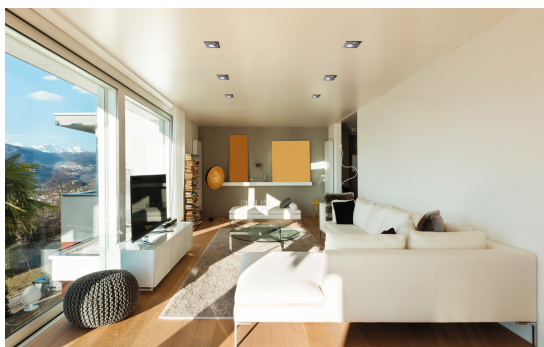

36217 GLOZO DSL SR/B

Пръстен на точково осветително тяло

5905339362179

Ø75 mm

Kanlux GLOZO е голяма серия декоративни пръстени. Имат модулен корпус: основа с две форми и цвят и рефлектор в 4 цвята в мат или гланц. Дава много възможности за аранжиране на комбинация от еднакви или различни цвятови решения.

ПАРАМЕТРИ НА ПРОДУКТА:

Цвят: сребърен/черен

Място на монтаж: за вграждане в таван

Място на приложение: на закрито

Минимално разстояние от осветявания обект: 0,5m

декоративен пръстен без керамична фасунга: да