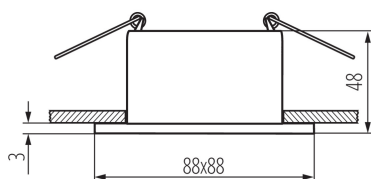

36217 GLOZO DSL SR/B

Пръстен на точково осветително тяло

5905339362179

Ø75 mm

Kanlux GLOZO е голяма серия декоративни пръстени. Имат модулен корпус: основа с две форми и цвят и рефлектор в 4 цвята в мат или гланц. Дава много възможности за аранжиране на комбинация от еднакви или различни цвятови решения.

ПАРАМЕТРИ НА ПРОДУКТА:

Цвят: сребърен/черен

Място на монтаж: за вграждане в таван

Място на приложение: на закрито

Минимално разстояние от осветявания обект: 0,5m

декоративен пръстен без керамична фасунга: да

Продуктът не е подходящ за прикриване с

термоизолационен материал: да

източник на светлина включен в комплекта: не

Дължина [mm]: 88

Широчина [mm]: 88

Височина [mm]: 48

Монтажен отвор [mm]: Ø75

Номинално напрежение [V]: 12 AC; 12 DC; 220-240 AC

Материал на корпуса: сплав на алуминий

Ъглова настройка на осветителното тяло: none

Степен на защита IP: 20

ЛОГИСТИЧНИ ДАННИ:

Как е опаковано: 1