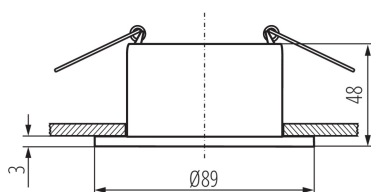

36218 GLOZO DSO W/W

Пръстен на точково осветително тяло

5905339362186

Ø75 mm

Kanlux GLOZO е голяма серия декоративни пръстени. Имат модулен корпус: основа с две форми и цвят и рефлектор в 4 цвята в мат или гланц. Дава много възможности за аранжиране на комбинация от еднакви или различни цвятни решения.

ПАРАМЕТРИ НА ПРОДУКТА:

Цвят: бял

Място на монтаж: за вграждане в таван

Място на приложение: на закрито

Минимално разстояние от осветявания обект: 0,5m

декоративен пръстен без керамична фасунга: да

Продуктът не е подходящ за прикриване с

термоизолационен материал: да

източник на светлина включен в комплекта: не

Широчина [mm]: 48

Диаметър [mm]: 89

Монтажен отвор [mm]: Ø75

Номинално напрежение [V]: 12 AC; 12 DC; 220-240 AC

Максимална мощност [W]: max 10

Ъглова настройка на осветителното тяло: none

Степен на защита IP: 20

ЛОГИСТИЧНИ ДАННИ:

Как е опаковано: 1