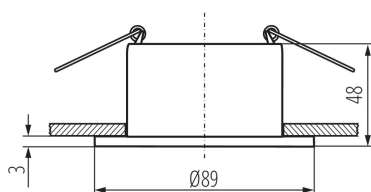

36219 GLOZO DSO B/W

Пръстен на точково осветително тяло

5905339362193

Ø75 mm

Kanlux GLOZO е голяма серия декоративни пръстени. Имат модулен корпус: основа с две форми и цвят и рефлектор в 4 цвята в мат или гланц. Дава много възможности за аранжиране на комбинация от еднакви или различни цвятни решения.

ПАРАМЕТРИ НА ПРОДУКТА:

Цвят: черен/бял

Място на монтаж: за вграждане в таван

Място на приложение: на закрито

Минимално разстояние от осветявания обект: 0,5m

декоративен пръстен без керамична фасунга: да

Продуктът не е подходящ за прикриване с

термоизолационен материал: да

източник на светлина включен в комплекта: не

Широчина [mm]: 48

Диаметър [mm]: 89

Монтажен отвор [mm]: Ø75

Номинално напрежение [V]: 12 AC; 12 DC; 220-240 AC

Максимална мощност [W]: max 10

Категория на защита от токов удар: II/III

Източник на светлина: MR16/PAR16

Цокъл: Gx5,3/GU10

Обхват на околната температура, на която може да бъде изложен продуктът [°C]: 5÷25

Материал на корпуса: сплав на алуминий

Ъглова настройка на осветителното тяло: none

Степен на защита IP: 20

ЛОГИСТИЧНИ ДАННИ:

Как е опаковано: 1