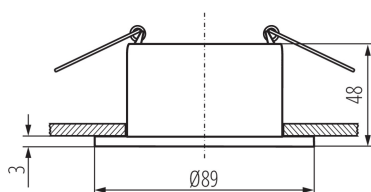

36220 GLOZO DSO G/W

Пръстен на точково осветително тяло

5905339362209

Ø75 mm

Kanlux GLOZO е голяма серия декоративни пръстени. Имат модулен корпус: основа с две форми и цвят и рефлектор в 4 цвята в мат или гланц. Дава много възможности за аранжиране на комбинация от еднакви или различни цвятни решения.

ПАРАМЕТРИ НА ПРОДУКТА:

Цвят: златен / бял

Място на монтаж: за вграждане в таван

Място на приложение: на закрито

Минимално разстояние от осветявания обект: 0,5m

декоративен пръстен без керамична фасунга: да

Продуктът не е подходящ за прикриване с

термоизолационен материал: да

източник на светлина включен в комплекта: не

Широчина [mm]: 48

Диаметър [mm]: 89

Монтажен отвор [mm]: Ø75

Номинално напрежение [V]: 12 AC; 12 DC; 220-240 AC

Максимална мощност [W]: max 10

Категория на защита от токов удар: II/III

Източник на светлина: MR16/PAR16

Цокъл: Gx5,3/GU10

Обхват на околната температура, на която може да бъде изложен продуктът [°C]: 5÷25

Материал на корпуса: сплав на алуминий

Ъглова настройка на осветителното тяло: none

Степен на защита IP: 20

ЛОГИСТИЧНИ ДАННИ:

Как е опаковано: 1