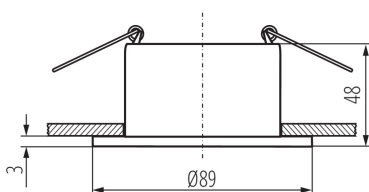

36221 GLOZO DSO SR/W

Пръстен на точково осветително тяло

5905339362216

Ø75 mm

Kanlux GLOZO е голяма серия декоративни пръстени. Имат модулен корпус: основа с две форми и цвят и рефлектор в 4 цвята в мат или гланц. Дава много възможности за аранжиране на комбинация от еднакви или различни цвятни решения.

ПАРАМЕТРИ НА ПРОДУКТА:

Цвят: srebrny / biały

Място на монтаж: за вграждане в таван

Място на приложение: на закрито

Минимално разстояние от осветявания обект: 0,5m

декоративен пръстен без керамична фасунга: да

Продуктът не е подходящ за прикриване с

термоизолационен материал: да

източник на светлина включен в комплекта: не

Широчина [mm]: 48

Диаметър [mm]: 89

Монтажен отвор [mm]: Ø75

Номинално напрежение [V]: 12 AC; 12 DC; 220-240 AC

Максимална мощност [W]: max 10

Категория на защита от токов удар: II/III

Източник на светлина: MR16/PAR16

Цокъл: Gx5,3/GU10

Обхват на околната температура, на която може да бъде изложен продуктът [°C]: 5÷25

Материал на корпуса: сплав на алуминий

Ъглова настройка на осветителното тяло: none

Степен на защита IP: 20

ЛОГИСТИЧНИ ДАННИ:

Как е опаковано: 1