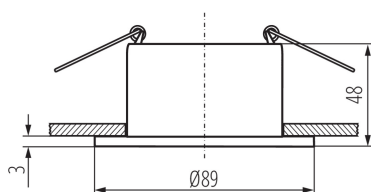

36222 GLOZO DSO W/B

Пръстен на точково осветително тяло

5905339362223

Ø75 mm

Kanlux GLOZO е голяма серия декоративни пръстени. Имат модулен корпус: основа с две форми и цвят и рефлектор в 4 цвята в мат или гланц. Дава много възможности за аранжиране на комбинация от еднакви или различни цвятни решения.

ПАРАМЕТРИ НА ПРОДУКТА:

Цвят: бял/черен

Място на монтаж: за вграждане в таван

Място на приложение: на закрито

Минимално разстояние от осветявания обект: 0,5m

декоративен пръстен без керамична фасунга: да

Продуктът не е подходящ за прикриване с

термоизолационен материал: да

източник на светлина включен в комплекта: не

Широчина [mm]: 48

Диаметър [mm]: 89

Монтажен отвор [mm]: Ø75

Номинално напрежение [V]: 12 AC; 12 DC; 220-240 AC

Максимална мощност [W]: max 10

Категория на защита от токов удар: II/III

Източник на светлина: MR16/PAR16

Цокъл: Gx5,3/GU10

Обхват на околната температура, на която може да бъде изложен продуктът [°C]: 5÷25

Материал на корпуса: сплав на алуминий

Ъглова настройка на осветителното тяло: none

Степен на защита IP: 20

ЛОГИСТИЧНИ ДАННИ:

Как е опаковано: 1