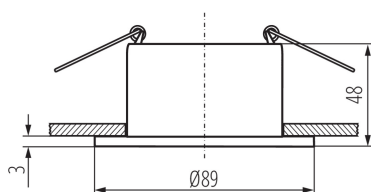

36223 GLOZO DSO B/B

Пръстен на точково осветително тяло

5905339362230

Ø75 mm

Kanlux GLOZO е голяма серия декоративни пръстени. Имат модулен корпус: основа с две форми и цвят и рефлектор в 4 цвята в мат или гланц. Дава много възможности за аранжиране на комбинация от еднакви или различни цвятни решения.

ПАРАМЕТРИ НА ПРОДУКТА:

Цвят: черен

Място на монтаж: за вграждане в таван

Място на приложение: на закрито

Минимално разстояние от осветявания обект: 0,5m

декоративен пръстен без керамична фасунга: да

Продуктът не е подходящ за прикриване с

термоизолационен материал: да

източник на светлина включен в комплекта: не

Широчина [mm]: 48

Диаметър [mm]: 89

Монтажен отвор [mm]: Ø75

Номинално напрежение [V]: 12 AC; 12 DC; 220-240 AC

Максимална мощност [W]: max 10

Категория на защита от токов удар: II/III

Източник на светлина: MR16/PAR16

Цокъл: Gx5,3/GU10

Обхват на околната температура, на която може да

бъде изложен продуктът [°C]: 5÷25

Материал на корпуса: сплав на алуминий

Ъглова настройка на осветителното тяло: none

Степен на защита IP: 20

ЛОГИСТИЧНИ ДАННИ:

Как е опаковано: 1