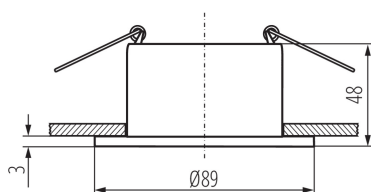

36224 GLOZO DSO G/B

Пръстен на точково осветително тяло

5905339362247

Ø75 mm

Kanlux GLOZO е голяма серия декоративни пръстени. Имат модулен корпус: основа с две форми и цвят и рефлектор в 4 цвята в мат или гланц. Дава много възможности за аранжиране на комбинация от еднакви или различни цвятни решения.

ПАРАМЕТРИ НА ПРОДУКТА:

Цвят: златен / черен

Място на монтаж: за вграждане в таван

Място на приложение: на закрито

Минимално разстояние от осветявания обект: 0,5m

декоративен пръстен без керамична фасунга: да

Продуктът не е подходящ за прикриване с

термоизолационен материал: да

източник на светлина включен в комплекта: не

Широчина [mm]: 48

Диаметър [mm]: 89

Монтажен отвор [mm]: Ø75

Номинално напрежение [V]: 12 AC; 12 DC; 220-240 AC

Максимална мощност [W]: max 10

Категория на защита от токов удар: II/III

Източник на светлина: MR16/PAR16

Цокъл: Gx5,3/GU10

Обхват на околната температура, на която може да

бъде изложен продуктът [°C]: 5÷25

Материал на корпуса: сплав на алуминий

Ъглова настройка на осветителното тяло: none

Степен на защита IP: 20

ЛОГИСТИЧНИ ДАННИ:

Как е опаковано: 1