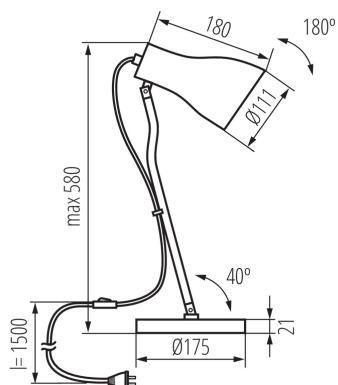

Дължина [mm]: 180

Височина MAX [mm]: 580

Широчина [mm]: 175

Номинално напрежение [V]: 220-240 AC

Номинална честота [Hz]: 50

Максимална мощност [W]: max 5

Категория на защита от токов удар: II

Цокъл: E27

Обхват на околната температура, на която може да бъде изложен продуктът [°C]: 5÷25

Материал на корпуса: метал

Вид присъединение: кабел завършен с щепсел

Дължина на проводника [m]: 1.5

Осветително тяло, подвижно във вертикална равнина [°]: 180

Степен на защита IP: 20

ЛОГИСТИЧНИ ДАННИ:

Как е опаковано: 4

Количество бройки в междинна опаковка: 1

Количество бройки в сборна опаковка: 4

Единично нето тегло [g]: 1860

Грамаж [g]: 2385

Дължина на единична опаковка [cm]: 19

Ширина на единична опаковка [cm]: 19

36270 JUSI E27 W

Настолна лампа

Височина на единична опаковка [cm]: 48

Тегло на кашон [kg]: 9.54

Ширина на кашон [cm]: 40

Височина на кашон [cm]: 50

Дължина на кашон [cm]: 40