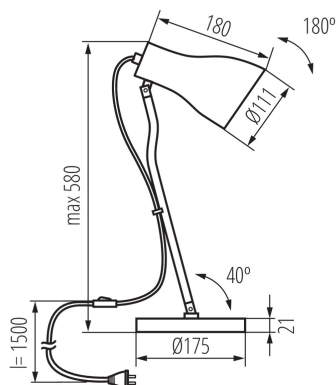

36271 JUSI E27 B

Настолна лампа

5905339362711

HIGH
quality
finish

DESIGN
unique

Настолната лампа Kanlux JUSI E27 може успешно да се използва като настолна лампа, нощна лампа или като допълнително осветление в стаята. Дизайнът на тази лампа е толкова универсален, че ще се впише идеално както в младежка стая, така и във всекидневна или спалня. Ние сами решаваме силата на светлината, благодарение на възможността за смяна на крушката с E27. Стоманен корпус и превключвател, монтиран на хранващия кабел, са допълнителните му предимства. Новост е възможността за накланяне на рамото на 40 градуса, самият абажур може да се накланя допълнително на 180 градуса.

ПАРАМЕТРИ НА ПРОДУКТА:

Цвят: черен

Място на монтаж: върху основа

Място на приложение: на закрито

Минимално разстояние от осветявания обект: 0,1m

Бутон за включване: да

Източник на светлина включен в комплекта: не

Дължина [mm]: 180

Височина MAX [mm]: 580

Широчина [mm]: 175

Номинално напрежение [V]: 220-240 AC

Номинална честота [Hz]: 50

Максимална мощност [W]: max 5

Категория на защита от токов удар: II

Цокъл: E27

Обхват на околната температура, на която може да бъде изложен продуктът [°C]: 5÷25

Материал на корпуса: метал

Вид присъединение: кабел завършен с щепсел

Дължина на проводника [m]: 1.5

Осветително тяло, подвижно във вертикална равнина [°]: 180

Степен на защита IP: 20

ЛОГИСТИЧНИ ДАННИ:

Как е опаковано: 4

Количество бройки в междинна опаковка: 1

Количество бройки в сборна опаковка: 4

Единично нето тегло [g]: 1860

Грамаж [g]: 2385

Дължина на единична опаковка [cm]: 19

Ширина на единична опаковка [cm]: 19