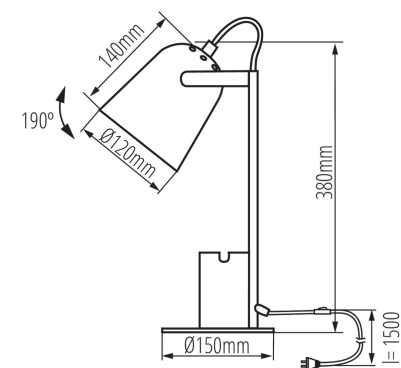

36280 RAIBO E27 B

Настолна лампа

5905339362803

HIGH
quality
finish

DESIGN
unique

Kanlux RAIBO е модерна ретро настолна лампа. Предлага се в 4 пастелни цвята, както и в популярните черно и бяло. В основата има вграден органайзер с дръжка, в който може да поставите телефон, химикалки или очила.

Големият абажур, в който можем да поставим крушка с цокъл E27, е с широко разпределение на светлината. Тук се вижда ретро влиянието, но също така и вниманието към детайла и солидно покритие (стомана). Обърнахме внимание и на долната страна на лампата и добавихме подложка от дунапрен, за да предпази бюрото от надраскване.

ПАРАМЕТРИ НА ПРОДУКТА:

Цвят: черен

Място на монтаж: върху основа

Място на приложение: на закрито

Минимално разстояние от осветявания обект: 0,1m

Бутон за включване: да

източник на светлина включен в комплекта: не

Номинално напрежение [V]: 220-240 AC

Номинална честота [Hz]: 50

Максимална мощност [W]: max 5

Категория на защита от токов удар: II

Цокъл: E27

Материал на корпуса: метал

Вид присъединение: кабел завършен с щепсел

Дължина на проводника [m]: 1.5

Осветително тяло, подвижно във вертикална равнина [°]: 190

Степен на защита IP: 20

ЛОГИСТИЧНИ ДАННИ:

Как е опаковано: 12

Количество бройки в междинна опаковка: 1

Количество бройки в сборна опаковка: 12