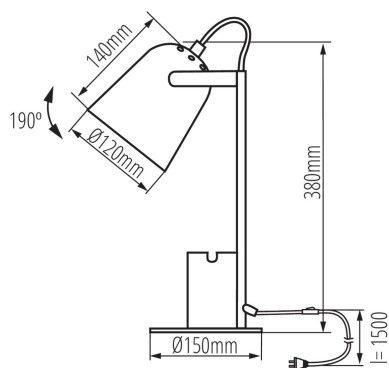

36281 RAIBO E27 W

Настолна лампа

5905339362810

HIGH
quality
finish

DESIGN
unique

Kanlux RAIBO е модерна ретро настолна лампа. Предлага се в 4 пастелни цвята, както и в популярните черно и бяло. В основата има вграден органайзер с дръжка, в който може да поставите телефон, химикалки или очила.

Големият абажур, в който можем да поставим крушка с цокъл E27, е с широко разпределение на светлината. Тук се вижда ретро влиянието, но също така и вниманието към детайла и солидно покритие (стомана). Обърнахме внимание и на долната страна на лампата и добавихме подложка от дунапрен, за да предпази бюрото от надраскване.

ПАРАМЕТРИ НА ПРОДУКТА:

Цвят: бял

Място на монтаж: върху основа

Място на приложение: на закрито

Минимално разстояние от осветявания обект: 0,1m

Бутон за включване: да

източник на светлина включен в комплекта: не

Номинално напрежение [V]: 220-240 AC

Номинална честота [Hz]: 50

Максимална мощност [W]: max 5

Категория на защита от токов удар: II

Цокъл: E27

Материал на корпуса: метал

Вид присъединение: кабел завършен с щепсел

Дължина на проводника [m]: 1.5

Осветително тяло, подвижно във вертикална равнина [°]: 190

Степен на защита IP: 20

ЛОГИСТИЧНИ ДАННИ:

Как е опаковано: 12

Количество бройки в междинна опаковка: 1

Количество бройки в сборна опаковка: 12