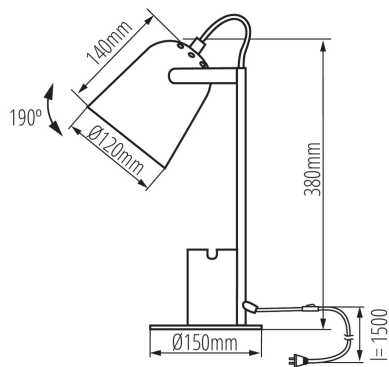

36282 RAIBO E27 BL

Настолна лампа

5905339362827

HIGH
quality
finish

DESIGN
unique

Kanlux RAIBO е модерна ретро настолна лампа. Предлага се в 4 пастелни цвята, както и в популярните черно и бяло. В основата има вграден органайзер с дръжка, в който може да поставите телефон, химикалки или очила.

Големият абажур, в който можем да поставим крушка с цокъл E27, е с широко разпределение на светлината. Тук се вижда ретро влиянието, но също така и вниманието към детайла и солидно покритие (стомана). Обърнахме внимание и на долната страна на лампата и добавихме подложка от дунапрен, за да предпази бюрото от надраскване.

ПАРАМЕТРИ НА ПРОДУКТА:

Цвят: син

Място на монтаж: върху основа

Място на приложение: на закрито

Минимално разстояние от осветявания обект: 0,1m

Бутон за включване: да

източник на светлина включен в комплекта: не

Номинално напрежение [V]: 220-240 AC

Номинална честота [Hz]: 50

Максимална мощност [W]: max 5

Категория на защита от токов удар: II

Цокъл: E27

Материал на корпуса: метал

Вид присъединение: кабел завършен с щепсел

Дължина на проводника [m]: 1.5

Осветително тяло, подвижно във вертикална равнина [°]: 190

Степен на защита IP: 20

ЛОГИСТИЧНИ ДАННИ:

Как е опаковано: 12

Количество бройки в междинна опаковка: 1

Количество бройки в сборна опаковка: 12