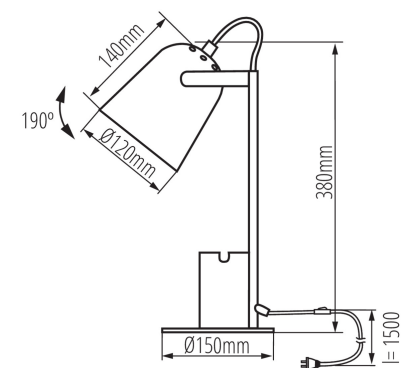

36283 RAIBO E27 Y

Настолна лампа

5905339362834

HIGH
quality
finish

DESIGN
unique

Kanlux RAIBO е модерна ретро настолна лампа. Предлага се в 4 пастелни цвята, както и в популярните черно и бяло. В основата има вграден органайзер с дръжка, в който може да поставите телефон, химикалки или очила.

Големият абажур, в който можем да поставим крушка с цокъл E27, е с широко разпределение на светлината. Тук се вижда ретро влиянието, но също така и вниманието към детайла и солидно покритие (стомана). Обърнахме внимание и на долната страна на лампата и добавихме подложка от дунапрен, за да предпази бюрото от надраскване.

ПАРАМЕТРИ НА ПРОДУКТА:

Цвят: жълт

Място на монтаж: върху основа

Място на приложение: на закрито

Минимално разстояние от осветявания обект: 0,1m

Бутон за включване: да

източник на светлина включен в комплекта: не

Номинално напрежение [V]: 220-240 AC

Номинална честота [Hz]: 50

Максимална мощност [W]: max 5

Категория на защита от токов удар: II

Цокъл: E27

Материал на корпуса: метал

Вид присъединение: кабел завършен с щепсел

Дължина на проводника [m]: 1.5

Осветително тяло, подвижно във вертикална равнина [°]: 190

Степен на защита IP: 20

ЛОГИСТИЧНИ ДАННИ:

Как е опаковано: 12

Количество бройки в междинна опаковка: 1

Количество бройки в сборна опаковка: 12