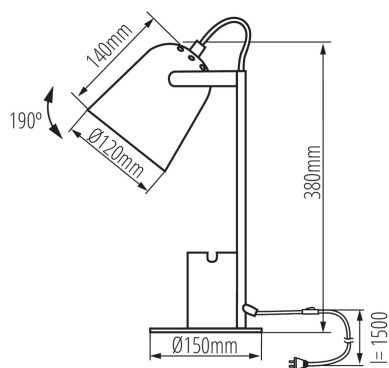

36284 RAIBO E27 GN

Настолна лампа

5905339362841

HIGH
quality
finish

DESIGN
unique

Kanlux RAIBO е модерна ретро настолна лампа. Предлага се в 4 пастелни цвята, както и в популярните черно и бяло. В основата има вграден органайзер с дръжка, в който може да поставите телефон, химикалки или очила.

Големият абажур, в който можем да поставим крушка с цокъл E27, е с широко разпределение на светлината. Тук се вижда ретро влиянието, но също така и вниманието към детайла и солидно покритие (стомана). Обърнахме внимание и на долната страна на лампата и добавихме подложка от дунапрен, за да предпази бюрото от надраскване.

ПАРАМЕТРИ НА ПРОДУКТА:

Цвят: зелен

Място на монтаж: върху основа

Място на приложение: на закрито

Минимално разстояние от осветявания обект: 0,1m

Бутон за включване: да

Източник на светлина включен в комплекта: не

Номинално напрежение [V]: 220-240 AC

Номинална честота [Hz]: 50

Максимална мощност [W]: max 5

Категория на защита от токов удар: II

Цокъл: E27

Материал на корпуса: метал

Вид присъединение: кабел завършен с щепсел

Дължина на проводника [m]: 1.5

Осветително тяло, подвижно във вертикална равнина [°]: 190

Степен на защита IP: 20

ЛОГИСТИЧНИ ДАННИ:

Как е опаковано: 12

Количество бройки в междинна опаковка: 1

Количество бройки в сборна опаковка: 12