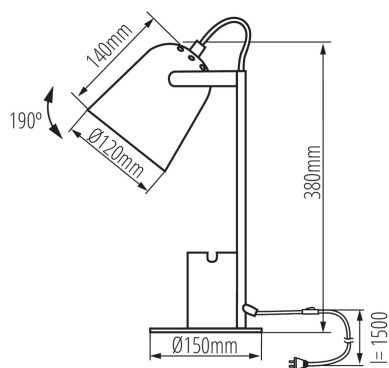

36285 RAIBO E27 PK

Настолна лампа

5905339362858

HIGH
quality
finish

DESIGN
unique

Kanlux RAIBO е модерна ретро настолна лампа. Предлага се в 4 пастелни цвята, както и в популярните черно и бяло. В основата има вграден органайзер с дръжка, в който може да поставите телефон, химикалки или очила.

Големият абажур, в който можем да поставим крушка с цокъл E27, е с широко разпределение на светлината. Тук се вижда ретро влиянието, но също така и вниманието към детайла и солидно покритие (стомана). Обърнахме внимание и на долната страна на лампата и добавихме подложка от дунапрен, за да предпази бюрото от надраскване.

ПАРАМЕТРИ НА ПРОДУКТА:

Цвят: розов

Място на монтаж: върху основа

Място на приложение: на закрито

Минимално разстояние от осветявания обект: 0,1m

Бутон за включване: да

източник на светлина включен в комплекта: не

Номинално напрежение [V]: 220-240 AC

Номинална честота [Hz]: 50

Максимална мощност [W]: max 5

Категория на защита от токов удар: II

Цокъл: E27

Материал на корпуса: метал

Вид присъединение: кабел завършен с щепсел

Дължина на проводника [m]: 1.5

Осветително тяло, подвижно във вертикална равнина [°]: 190

Степен на защита IP: 20

ЛОГИСТИЧНИ ДАННИ:

Как е опаковано: 12

Количество бройки в междинна опаковка: 1

Количество бройки в сборна опаковка: 12