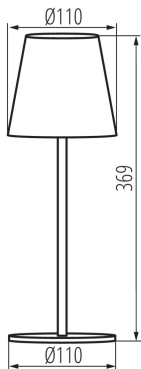

Materiał klosza: stop aluminium

Rodzaj diody: LED SMD

Strumień świetlny [lm]: max 165

Barwa światła: ciepłobiała

Trwałość [h]: 25000

Ilość cykli wł/wył: ≥15000

Zakres temperatury otoczenia, na którą może być narażony wyrób [°C]: -10+35

DANE LOGISTYCZNE:

Jednostka miary: sztuka

Jak pakowane: 6

36323 INITA LED IP54 Y

Lampa stołowa LED

Ilość sztuk w opakowaniu pośrednim : 1

Ilość sztuk w opakowaniu zbiorczym : 6

Masa jednostkowa netto [g] : 664

Gramatura [g] : 830

Długość opakowania jednostkowego [cm] : 11.5

Szerokość opakowania jednostkowego [cm] : 11.5

Wysokość opakowania jednostkowego [cm] : 28

Waga kartonu [kg] : 4.98

Szerokość kartonu [cm] : 25.5