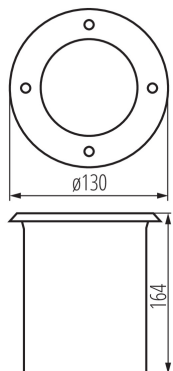

36430 BERG AD-70

осветително тяло за вграждане в земя

ЛОГИСТИЧНИ ДАННИ:

Как е опаковано: 1

ДОПЪЛНИТЕЛНА ИНФОРМАЦИЯ:

- 5-годишна Гаранция при спазване на гаранционните условия, достъпни в уебсайта