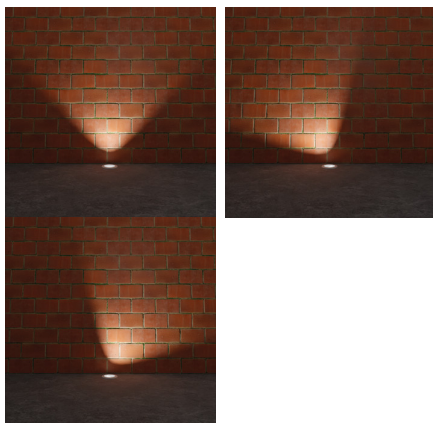

36430 BERG AD-70

осветително тяло за вграждане в земя

5905339364302

Kanlux BERG AD е издръжливо осветително тяло за вграждане със сменяем източник на светлина с основа GU10. Той е идеален за подчертаване на алеи, тротоари и т.н. AD моделът има редица нови предимства. като: двойно кабелно уплътнение (възможност за свързване), регулируем ъгъл на лъча (360 хоризонтално и 30 вертикално) и много висока степен на защита и удароустойчивост (IP67, IK10). Качеството на осветителното тяло Kanlux BERG AD се потвърждава от петгодишна гаранция.

ПАРАМЕТРИ НА ПРОДУКТА:

Цвят: неръждаема стомана

Място на монтаж: за вграждане в основа, за вграждане в земя

Място на приложение: на закрито и на открито

Минимално разстояние от осветявания обект: 0,5m

Възможност за последователно свързване на осветителни тела: да

Материал на защитното стъкло: закалено стъкло

Вид присъединение: самозаклучващи се клеми

Обхват на напречните сечения на използваните кабели [mm²]: 1-1,5

Допустим статичен натиск [kN]: 20

Ъглова настройка на осветителното тяло [°]: 25