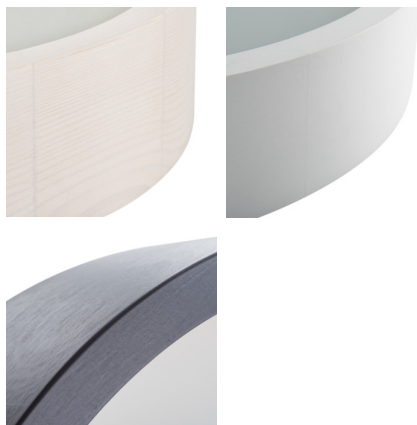

36440 JASMIN 270-G/O

Плафониера

5905339364401

Оригиналните и същевременно стилни кръгли осветителни тела Kanlux JASMIN се отличават с модерен и привлекателен дизайн. Корпусът на плафонерата е изработен от дърво и ецвано (сатеново) стъкло, което осигурява равномерно разпространение на светлината. Класическата комбинация от дърво и стъкло прави плафонерата едно много универсално решение за осветление.

ПАРАМЕТРИ НА ПРОДУКТА:

Цвят: жълт дъб

Място на монтаж: за настенен монтаж, за монтаж върху таван

Място на приложение: на закрито

Минимално разстояние от осветявания обект: 0,5m

Възможност за монтаж върху нормално запалими повърхности: не