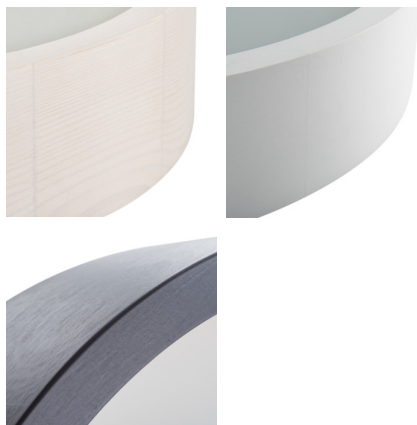

36441 JASMIN 370-G/O

Плафониера

5905339364418

Оригиналните и същевременно стилни кръгли осветителни тела Kanlux JASMIN се отличават с модерен и привлекателен дизайн. Корпусът на плафонерата е изработен от дърво и ецвано (сатеново) стъкло, което осигурява равномерно разпространение на светлината. Класическата комбинация от дърво и стъкло прави плафонерата едно много универсално решение за осветление.

ПАРАМЕТРИ НА ПРОДУКТА:

Цвят: жълт дъб

Място на монтаж: за настенен монтаж, за монтаж върху таван

Място на приложение: на закрито

Минимално разстояние от осветявания обект: 0,5m

Възможност за монтаж върху нормално запалими повърхности: не