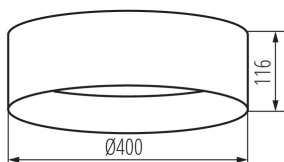

36460 RIFA LED 17,5W NW W/W

LED плафониера

5905339364609

MO
DE
RN
design

Kanlux RIFA LED е уникална плафониера. Отличава се от традиционните лампи от този тип по материалния абажур, което го прави не само практичен, но преди всичко декоративен. Подготвили сме 4 цветови комбинации, които да подхождат на вашия интериор, като имате избор от два цвята на светлината - неутрални или топли. Kanlux RIFA LED е идеално решение за интериори с ниски тавани, където имате нужда от силна светлина, но не искате да се откажете от нейната декоративност.

ПАРАМЕТРИ НА ПРОДУКТА:

Цвят: бял

Място на монтаж: за монтаж върху таван

Място на приложение: на закрито

Минимално разстояние от осветявания обект: 0,5m

Възможност за използване с димер: не

Височина [mm]: 116

Диаметър [mm]: 400

Съдържание на живак: не

Интегриран LED източник на светлина: да

Номинално напрежение [V]: 220-240 AC

Номинална честота [Hz]: 50

Максимална мощност [W]: 17,5

Категория на защита от токов удар: I

Материал на дифузера: пластмаса

Източник на светлина: LED

Вид диод: LED SMD

Светлинен поток [lm]: 1500

Цвят на светлината: бяла

Експлоатационен срок на лампата [h]: 25000

Брой цикли вкл. / изкл.: ≥ 20000

Ъгъл на светене [°]: 120

Обхват на околната температура, на която може да бъде изложен продуктът [°C]: 5÷25

Материал на корпуса: метал

Вид присъединение: клеморед с винтови клеми

Обхват на напречните сечения на използваните кабели [mm²]: 1,5

Време за загряване на лампата [s]: ≤ 1

Време за пускане на лампата [s]: $\leq 0,5$

Степен на защита IP: 20