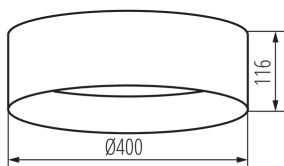

Kanlux RIFA LED е уникална плафониера. Отличава се от традиционните лампи от този тип по материалния абажур, което го прави не само практичен, но преди всичко декоративен. Подготвили сме 4 цветови комбинации, които да подхождат на вашия интериор, като имате избор от два цвята на светлината - неутрални или топли. Kanlux RIFA LED е идеално решение за интериори с ниски тавани, където имате нужда от силна светлина, но не искате да се откажете от нейната декоративност.

ПАРАМЕТРИ НА ПРОДУКТА:

Цвят: бял

Място на монтаж: за монтаж върху таван

Място на приложение: на закрито

Минимално разстояние от осветявания обект: 0,5m

Възможност за използване с димер: не

Височина [mm]: 116

Диаметър [mm]: 400

Съдържание на живак: не

Интегриран LED източник на светлина: да

Номинално напрежение [V]: 220-240 AC

Номинална честота [Hz]: 50

Максимална мощност [W]: 17,5

Категория на защита от токов удар: I

Материал на дифузера: пластмаса

Източник на светлина: LED

Вид диод: LED SMD

Светлинен поток [lm]: 1450

Цвят на светлината: топлобял

Експлоатационен срок на лампата [h]: 25000

Брой цикли вкл. / изкл.: ≥ 20000

Ъгъл на светене [°]: 120

Обхват на околната температура, на която може да бъде изложен продуктът [°C]: 5÷25

Материал на корпуса: метал

Вид присъединение: клеморед с винтови клеми

Обхват на напречните сечения на използваните кабели [mm²]: 1,5

Време за загряване на лампата [s]: ≤ 1

Време за пускане на лампата [s]: $\leq 0,5$

Степен на защита IP: 20