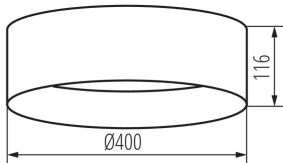

Kanlux RIFA LED е уникална плафониера. Отличава се от традиционните лампи от този тип по материалния абажур, което го прави не само практичен, но преди всичко декоративен. Подготвили сме 4 цветови комбинации, които да подхождат на вашия интериор, като имате избор от два цвята на светлината - неутрални или топли. Kanlux RIFA LED е идеално решение за интериори с ниски тавани, където имате нужда от силна светлина, но не искате да се откажете от нейната декоративност.

ПАРАМЕТРИ НА ПРОДУКТА:

Цвят: черен/бял

Място на монтаж: за монтаж върху таван

Място на приложение: на закрито

Минимално разстояние от осветявания обект: 0,5m

Възможност за използване с димер: не

Височина [mm]: 116

Диаметър [mm]: 400

Съдържание на живак: не

Интегриран LED източник на светлина: да

Номинално напрежение [V]: 220-240 AC

Номинална честота [Hz]: 50

Максимална мощност [W]: 17,5

Категория на защита от токов удар: I

Материал на дифузера: пластмаса

Източник на светлина: LED

Вид диод: LED SMD

Светлинен поток [lm]: 1450

Цвят на светлината: топлобял

Експлоатационен срок на лампата [h]: 25000

Брой цикли вкл. / изкл.: ≥ 20000

Ъгъл на светене [°]: 120

Обхват на околната температура, на която може да бъде изложен продуктът [°C]: 5÷25

Материал на корпуса: метал

Вид присъединение: клеморед с винтови клеми

Обхват на напречните сечения на използваните кабели [mm²]: 1,5

Време за загряване на лампата [s]: ≤ 1

Време за пускане на лампата [s]: $\leq 0,5$

Степен на защита IP: 20