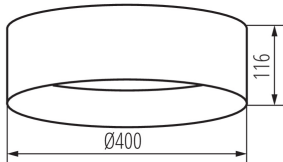

36466 RIFA LED17,5W NW GR/G

LED плафониера