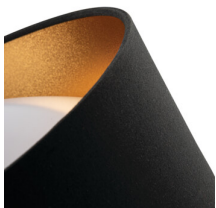

36466 RIFA LED17,5W NW GR/G

LED плафониера

5905339364661

MO
DE
RN
design

Kanlux RIFA LED е уникална плафониера. Отличава се от традиционните лампи от този тип по материалния абажур, което го прави не само практичен, но преди всичко декоративен. Подготвили сме 4 цветови комбинации, които да подхождат на вашия интериор, като имате избор от два цвята на светлината - неутрални или топли. Kanlux RIFA LED е идеално решение за интериори с ниски тавани, където имате нужда от силна светлина, но не искате да се откажете от нейната декоративност.

ПАРАМЕТРИ НА ПРОДУКТА:

Цвят: сив / златен

Място на монтаж: за монтаж върху таван

Място на приложение: на закрито

Минимално разстояние от осветявания обект: 0,5m

Възможност за използване с димер: не

Височина [mm]: 116

Материал на дифузера: пластмаса

Източник на светлина: LED

Вид диод: LED SMD

Светлинен поток [lm]: 1500

Цвят на светлината: бяла

Експлоатационен срок на лампата [h]: 25000

Брой цикли вкл. / изкл.: ≥ 20000

Ъгъл на светене [°]: 120