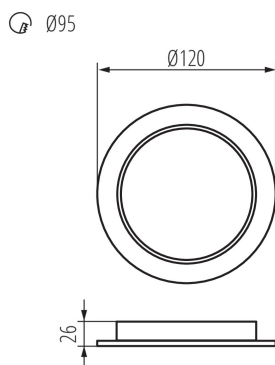

36511 TAVO LED DO 9W-NW

Осветително тяло downlight

5905339365118

IP
44/20

Kanlux TAVO LED е серия осветителни тела за вграждане. Предлагат се в две форми (кръгла и квадратна) и цели 5 мощности - от 5W до 24W. LED луните Kanlux TAVO се характеризират с минималистичен, скандинавски дизайн. Допълнителни предимства са тяхната херметичност IP44 / 20, както и възможността за повърхностен монтаж на моделите 12W и 18W в Kanlux TAVO FRAME.

ПАРАМЕТРИ НА ПРОДУКТА:

Цвят: бял

Място на монтаж: за вграждане в таван

Място на приложение: на закрито

Минимално разстояние от осветявания обект: 0,5m

Възможност за използване с димер: не

Продуктът не е подходящ за прикриване с термоизолационен материал: да

Височина [mm]: 26

Диаметър [mm]: 120

Монтажен отвор [mm]: Ø95

Интегриран LED източник на светлина: да

Номинално напрежение [V]: 220-240 AC

Номинална честота [Hz]: 50

Максимална мощност [W]: 9

Категория на защита от токов удар: II

Материал на дифузера: пластмаса

Вид диод: LED SMD

Светлинен поток [lm]: 900

Цвят на светлината: бяла

Експлоатационен срок на лампата [h]: 25000

Брой цикли вкл. / изкл.: ≥15000

Ъгъл на светене [°]: 120

Обхват на околната температура, на която може да бъде изложен продуктът [°C]: 5÷25

Материал на корпуса: пластмаса

Вид присъединение: свободни краища на кабелите

Дължина на проводника [m]: 0.1

Време за загряване на лампата [s]: ≤1

Време за пускане на лампата [s]: ≤0,5

Степен на защита IP: 44/20