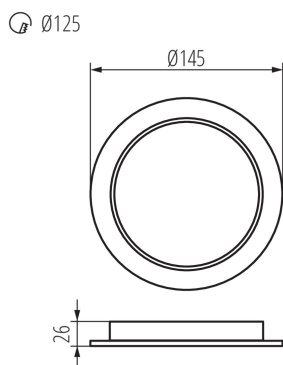

36512 TAVO LED DO 12W-NW

Осветително тяло downlight

5905339365125

IP
44/20

Kanlux TAVO LED е серия осветителни тела за вграждане. Предлагат се в две форми (кръгла и квадратна) и цели 5 мощности - от 5W до 24W. LED луните Kanlux TAVO се характеризират с минималистичен, скандинавски дизайн. Допълнителни предимства са тяхната херметичност IP44 / 20, както и възможността за повърхностен монтаж на моделите 12W и 18W в Kanlux TAVO FRAME.

ПАРАМЕТРИ НА ПРОДУКТА:

Цвят: бял

Място на монтаж: за вграждане в таван

Място на приложение: на закрито

Минимално разстояние от осветявания обект: 0,5m

Възможност за използване с димер: не

Продуктът не е подходящ за прикриване с термоизолационен материал: да

Височина [mm]: 26

Диаметър [mm]: 145

Монтажен отвор [mm]: Ø120

Интегриран LED източник на светлина: да

Номинално напрежение [V]: 220-240 AC

Номинална честота [Hz]: 50

Максимална мощност [W]: 12

Категория на защита от токов удар: II

Материал на дифузера: пластмаса

Вид диод: LED SMD

Светлинен поток [lm]: 1250

Цвят на светлината: бяла

Експлоатационен срок на лампата [h]: 25000

Брой цикли вкл. / изкл.: ≥15000

Ъгъл на светене [°]: 120

Обхват на околната температура, на която може да бъде изложен продуктът [°C]: 5÷25

Материал на корпуса: пластмаса

Вид присъединение: свободни краища на кабелите

Дължина на проводника [m]: 0.1

Време за загряване на лампата [s]: ≤1

Време за пускане на лампата [s]: ≤0,5

Степен на защита IP: 44/20