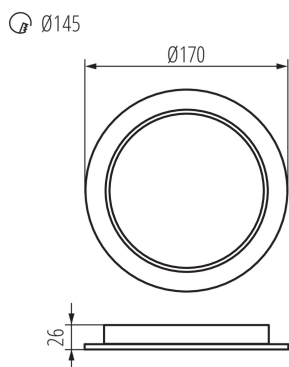

36513 TAVO LED DO 18W-NW

Осветително тяло downlight

5905339365132

IP
44/20

Kanlux TAVO LED е серия осветителни тела за вграждане. Предлагат се в две форми (кръгла и квадратна) и цели 5 мощности - от 5W до 24W. LED луните Kanlux TAVO се характеризират с минималистичен, скандинавски дизайн. Допълнителни предимства са тяхната херметичност IP44 / 20, както и възможността за повърхностен монтаж на моделите 12W и 18W в Kanlux TAVO FRAME.

ПАРАМЕТРИ НА ПРОДУКТА:

Цвят: бял

Място на монтаж: за вграждане в таван

Място на приложение: на закрито

Минимално разстояние от осветявания обект: 0,5m

Възможност за използване с димер: не

Продуктът не е подходящ за прикриване с термоизолационен материал: да

Височина [mm]: 26

Диаметър [mm]: 170

Монтажен отвор [mm]: Ø145

Интегриран LED източник на светлина: да

Номинално напрежение [V]: 220-240 AC

Номинална честота [Hz]: 50

Максимална мощност [W]: 18

Категория на защита от токов удар: II

Материал на дифузера: пластмаса

Вид диод: LED SMD

Светлинен поток [lm]: 1900

Цвят на светлината: бяла

Експлоатационен срок на лампата [h]: 25000

Брой цикли вкл. / изкл.: ≥15000

Ъгъл на светене [°]: 120

Обхват на околната температура, на която може да бъде изложен продуктът [°C]: 5÷25

Материал на корпуса: пластмаса

Вид присъединение: свободни краища на кабелите

Дължина на проводника [m]: 0.1

Време за загряване на лампата [s]: ≤1

Време за пускане на лампата [s]: ≤0,5

Степен на защита IP: 44/20