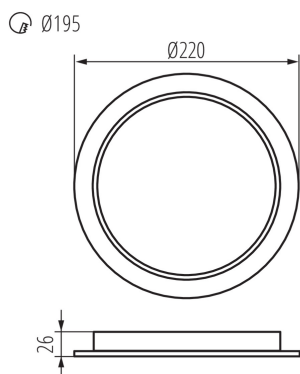

36514 TAVO LED DO 24W-NW

Осветително тяло downlight

5905339365149

IP
44/20

Kanlux TAVO LED е серия осветителни тела за вграждане. Предлагат се в две форми (кръгла и квадратна) и цели 5 мощности - от 5W до 24W. LED луните Kanlux TAVO се характеризират с минималистичен, скандинавски дизайн. Допълнителни предимства са тяхната херметичност IP44 / 20, както и възможността за повърхностен монтаж на моделите 12W и 18W в Kanlux TAVO FRAME.

ПАРАМЕТРИ НА ПРОДУКТА:

Цвят: бял

Място на монтаж: за вграждане в таван

Място на приложение: на закрито

Минимално разстояние от осветявания обект: 0,5m

Възможност за използване с димер: не

Продуктът не е подходящ за прикриване с термоизолационен материал: да

Височина [mm]: 26

Диаметър [mm]: 225

Монтажен отвор [mm]: Ø195

Интегриран LED източник на светлина: да

Номинално напрежение [V]: 220-240 AC

Номинална честота [Hz]: 50

Максимална мощност [W]: 24

Категория на защита от токов удар: II

Материал на дифузера: пластмаса

Вид диод: LED SMD

Светлинен поток [lm]: 2600

Цвят на светлината: бяла

Експлоатационен срок на лампата [h]: 25000

Брой цикли вкл. / изкл.: ≥15000

Ъгъл на светене [°]: 120

Обхват на околната температура, на която може да бъде изложен продуктът [°C]: 5÷25

Материал на корпуса: пластмаса

Вид присъединение: свободни краища на кабелите

Дължина на проводника [m]: 0.1

Време за загряване на лампата [s]: ≤1

Време за пускане на лампата [s]: ≤0,5

Степен на защита IP: 44/20