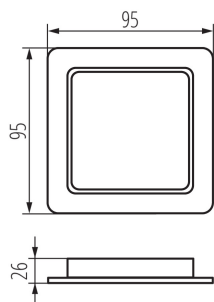

36515 TAVO LED DL 5W-NW

Осветително тяло downlight

5905339365156

IP
44/20

75x75

Kanlux TAVO LED е серия осветителни тела за вграждане. Предлагат се в две форми (кръгла и квадратна) и цели 5 мощности - от 5W до 24W. LED луните Kanlux TAVO се характеризират с минималистичен, скандинавски дизайн. Допълнителни предимства са тяхната херметичност IP44 / 20, както и възможността за повърхностен монтаж на моделите 12W и 18W в Kanlux TAVO FRAME.

ПАРАМЕТРИ НА ПРОДУКТА:

Цвят: бял

Място на монтаж: за вграждане в таван

Място на приложение: на закрито

Минимално разстояние от осветявания обект: 0,5m

Възможност за използване с димер: не

Продуктът не е подходящ за прикриване с термоизолационен материал: да

Дължина [mm]: 95

Широчина [mm]: 95

Височина [mm]: 26

Монтажен отвор [mm]: 75x75

Интегриран LED източник на светлина: да

Номинално напрежение [V]: 220-240 AC

Номинална честота [Hz]: 50

Максимална мощност [W]: 5

Категория на защита от токов удар: II

Материал на дифузера: пластмаса

Вид диод: LED SMD

Светлинен поток [lm]: 400

Цвят на светлината: бяла

Експлоатационен срок на лампата [h]: 25000

Брой цикли вкл. / изкл.: ≥ 15000

Ъгъл на светене [°]: 120

Обхват на околната температура, на която може да бъде изложен продуктът [°C]: 5÷25

Материал на корпуса: пластмаса

Вид присъединение: свободни краища на кабелите

Дължина на проводника [m]: 0.1

Време за загряване на лампата [s]: ≤ 1

Време за пускане на лампата [s]: $\leq 0,5$

Степен на защита IP: 44/20