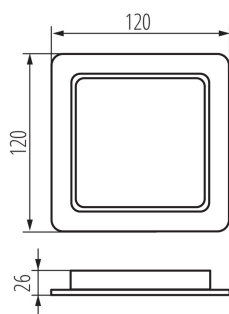

36516 TAVO LED DL 9W-NW

Осветително тяло downlight

5905339365163

IP
44/20

95x95

Kanlux TAVO LED е серия осветителни тела за вграждане. Предлагат се в две форми (кръгла и квадратна) и цели 5 мощности - от 5W до 24W. LED луните Kanlux TAVO се характеризират с минималистичен, скандинавски дизайн. Допълнителни предимства са тяхната херметичност IP44 / 20, както и възможността за повърхностен монтаж на моделите 12W и 18W в Kanlux TAVO FRAME.

ПАРАМЕТРИ НА ПРОДУКТА:

Цвят: бял

Място на монтаж: за вграждане в таван

Място на приложение: на закрито

Минимално разстояние от осветявания обект: 0,5m

Възможност за използване с димер: не

Продуктът не е подходящ за прикриване с термоизолационен материал: да

Дължина [mm]: 120

Широчина [mm]: 120

Височина [mm]: 26

Монтажен отвор [mm]: 95x95

Интегриран LED източник на светлина: да

Номинално напрежение [V]: 220-240 AC

Номинална честота [Hz]: 50

Максимална мощност [W]: 9

Ъгъл на светене [°]: 120

Обхват на околната температура, на която може да бъде изложен продуктът [°C]: 5÷25

Материал на корпуса: пластмаса

Вид присъединение: свободни краища на кабелите

Дължина на проводника [m]: 0.1