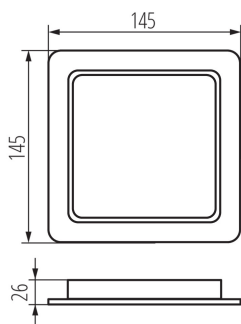

36517 TAVO LED DL 12W-NW

Осветително тяло downlight

5905339365170

IP
44/20

125x125

Kanlux TAVO LED е серия осветителни тела за вграждане. Предлагат се в две форми (кръгла и квадратна) и цели 5 мощности - от 5W до 24W. LED луните Kanlux TAVO се характеризират с минималистичен, скандинавски дизайн. Допълнителни предимства са тяхната херметичност IP44 / 20, както и възможността за повърхностен монтаж на моделите 12W и 18W в Kanlux TAVO FRAME.

ПАРАМЕТРИ НА ПРОДУКТА:

Цвят: бял

Място на монтаж: за вграждане в таван

Място на приложение: на закрито

Минимално разстояние от осветявания обект: 0,5m

Възможност за използване с димер: не

Продуктът не е подходящ за прикриване с термоизолационен материал: да

Дължина [mm]: 145

Широчина [mm]: 145

Височина [mm]: 26

Монтажен отвор [mm]: 120X120

Интегриран LED източник на светлина: да

Номинално напрежение [V]: 220-240 AC

Номинална честота [Hz]: 50

Максимална мощност [W]: 12

Категория на защита от токов удар: II

Материал на дифузера: пластмаса

Вид диод: LED SMD

Светлинен поток [lm]: 1250

Цвят на светлината: бяла

Експлоатационен срок на лампата [h]: 25000

Брой цикли вкл. / изкл.: ≥ 15000

Ъгъл на светене [°]: 120

Обхват на околната температура, на която може да бъде изложен продуктът [°C]: 5÷25

Материал на корпуса: пластмаса

Вид присъединение: свободни краища на кабелите

Дължина на проводника [m]: 0.1

Време за загряване на лампата [s]: ≤ 1

Време за пускане на лампата [s]: $\leq 0,5$

Степен на защита IP: 44/20