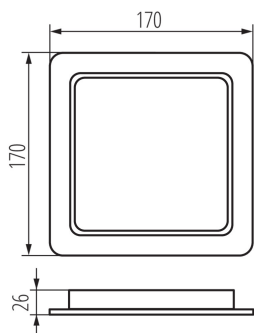

36518 TAVO LED DL 18W-NW

Осветително тяло downlight

5905339365187

IP
44/20

145x145

Kanlux TAVO LED е серия осветителни тела за вграждане. Предлагат се в две форми (кръгла и квадратна) и цели 5 мощности - от 5W до 24W. LED луните Kanlux TAVO се характеризират с минималистичен, скандинавски дизайн. Допълнителни предимства са тяхната херметичност IP44 / 20, както и възможността за повърхностен монтаж на моделите 12W и 18W в Kanlux TAVO FRAME.

ПАРАМЕТРИ НА ПРОДУКТА:

Цвят: бял

Място на монтаж: за вграждане в таван

Място на приложение: на закрито

Минимално разстояние от осветявания обект: 0,5m

Възможност за използване с димер: не

Продуктът не е подходящ за прикриване с термоизолационен материал: да

Дължина [mm]: 170

Широчина [mm]: 170

Височина [mm]: 26

Монтажен отвор [mm]: 145x145

Интегриран LED източник на светлина: да

Номинално напрежение [V]: 220-240 AC

Номинална честота [Hz]: 50

Максимална мощност [W]: 18

Ъгъл на светене [°]: 120

Обхват на околната температура, на която може да бъде изложен продуктът [°C]: 5÷25

Материал на корпуса: пластмаса

Вид присъединение: свободни краища на кабелите

Дължина на проводника [m]: 0.1