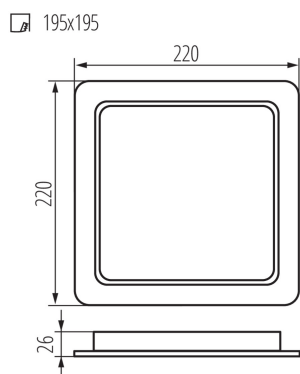

36519 TAVO LED DL 24W-NW

Осветително тяло downlight

5905339365194

IP
44/20

Kanlux TAVO LED е серия осветителни тела за вграждане. Предлагат се в две форми (кръгла и квадратна) и цели 5 мощности - от 5W до 24W. LED луните Kanlux TAVO се характеризират с минималистичен, скандинавски дизайн. Допълнителни предимства са тяхната херметичност IP44 / 20, както и възможността за повърхностен монтаж на моделите 12W и 18W в Kanlux TAVO FRAME.

ПАРАМЕТРИ НА ПРОДУКТА:

Цвят: бял

Място на монтаж: за вграждане в таван

Място на приложение: на закрито

Минимално разстояние от осветявания обект: 0,5m

Възможност за използване с димер: не

Продуктът не е подходящ за прикриване с термоизолационен материал: да

Дължина [mm]: 225

Широчина [mm]: 225

Височина [mm]: 26

Монтажен отвор [mm]: 195x195

Интегриран LED източник на светлина: да

Номинално напрежение [V]: 220-240 AC

Номинална честота [Hz]: 50

Максимална мощност [W]: 24

Категория на защита от токов удар: II

Материал на дифузера: пластмаса

Вид диод: LED SMD

Светлинен поток [lm]: 2600

Цвят на светлината: бяла

Експлоатационен срок на лампата [h]: 25000

Брой цикли вкл. / изкл.: ≥ 15000

Ъгъл на светене [°]: 120

Обхват на околната температура, на която може да бъде изложен продуктът [°C]: 5÷25

Материал на корпуса: пластмаса

Вид присъединение: свободни краища на кабелите

Дължина на проводника [m]: 0.1

Време за загряване на лампата [s]: ≤ 1

Време за пускане на лампата [s]: $\leq 0,5$

Степен на защита IP: 44/20