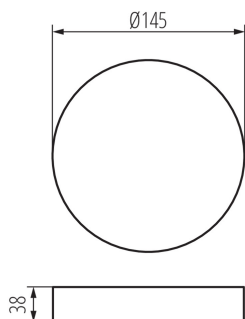

36520 TAVO FRAME DO 12W

Акcesoари за осветително тяло от типа downlight

5905339365200

Kanlux TAVO FRAME позволява повърхностен монтаж на LED панели Kanlux TAVO във версии 12W и 18W. Степента на защита на панелите след монтаж е IP20.

ПАРАМЕТРИ НА ПРОДУКТА:

Цвят: бял

Място на монтаж: за монтаж върху таван

Височина [mm]: 38

Диаметър [mm]: 145

Материал на корпуса: пластмаса

ЛОГИСТИЧНИ ДАННИ:

Как е опаковано: 1