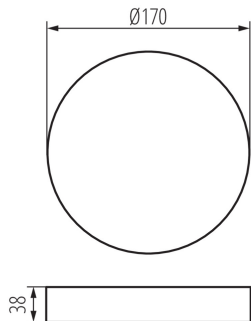

## 36521 TAVO FRAME DO 18W

Акcesoари за осветително тяло от типа downlight

5905339365217

Kanlux TAVO FRAME позволява повърхностен монтаж на LED панели Kanlux TAVO във версии 12W и 18W. Степента на защита на панелите след монтаж е IP20.

### ПАРАМЕТРИ НА ПРОДУКТА:

**Цвят:** бял

**Място на монтаж:** за монтаж върху таван

**Височина [mm]:** 38

**Диаметър [mm]:** 170

**Материал на корпуса:** пластмаса