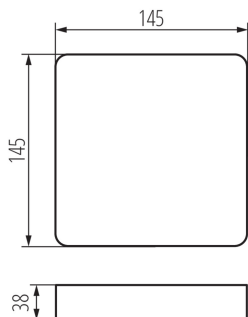

36522 TAVO FRAME DL 12W

Акcesoари за осветително тяло от типа downlight

5905339365224

Kanlux TAVO FRAME позволява повърхностен монтаж на LED панели Kanlux TAVO във версии 12W и 18W. Степента на защита на панелите след монтаж е IP20.

ПАРАМЕТРИ НА ПРОДУКТА:

Цвят: бял

Място на монтаж: за монтаж върху таван

Дължина [mm]: 145

Широчина [mm]: 145

Височина [mm]: 38

Материал на корпуса: пластмаса

ЛОГИСТИЧНИ ДАННИ: