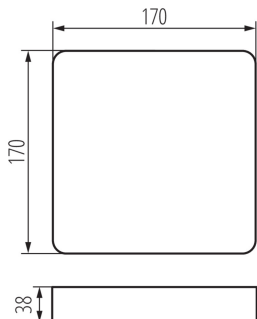

36523 TAVO FRAME DL 18W

Акcesoари за осветително тяло от типа downlight

5905339365231

Kanlux TAVO FRAME позволява повърхностен монтаж на LED панели Kanlux TAVO във версии 12W и 18W. Степента на защита на панелите след монтаж е IP20.

ПАРАМЕТРИ НА ПРОДУКТА:

Цвят: бял

Място на монтаж: за монтаж върху таван

Дължина [mm]: 170

Широчина [mm]: 170

Височина [mm]: 38

Материал на корпуса: пластмаса

ЛОГИСТИЧНИ ДАННИ: