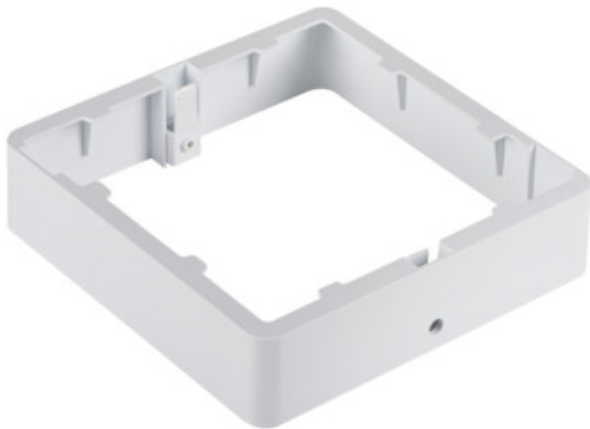

36523 TAVO FRAME DL 18W

Акcesoари за осветително тяло от типа downlight

5905339365231

Kanlux TAVO FRAME позволява повърхностен монтаж на LED панели Kanlux TAVO във версии 12W и 18W. Степента на защита на панелите след монтаж е IP20.

ПАРАМЕТРИ НА ПРОДУКТА:

Цвят: бял

Място на монтаж: за монтаж върху таван

Дължина [mm]: 170

Широчина [mm]: 170

Височина [mm]: 38

Материал на корпуса: пластмаса

ЛОГИСТИЧНИ ДАННИ: