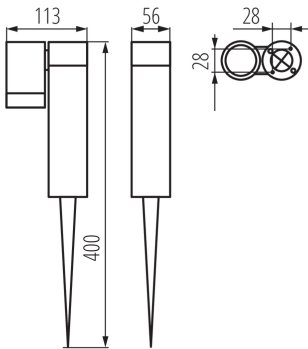

36561 USTI SP 1X7 GR

Oprawa ogrodowa z wymiennym źródłem światła

5905339365613

IP
54

DESIGN
unique

Kanlux USTI to oprawy idealne do kierunkowego podświetlania zieleni, skalniaków, elewacji czy ciekawych elementów architektonicznych, które chcemy zaakcentować. Konstrukcja z ruchomą głowicą umożliwia swobodną regulację i skierowanie światła w wybranym kierunku. Do wyboru mamy oprawę z jednym lub dwoma punktami świetlnymi (elementy świecące mogą być ustawiane niezależnie od siebie). Oprawy ogrodowe Kanlux USTI dopasowane są do źródeł światła z trzonkiem GU10.

PARAMETRY PRODUKTU:

Kolor: antracyt

Miejsce montażu: dogruntowa

Miejsce zastosowania: wewnątrz i na zewnątrz

Minimalna odległość od oświetlanego obiektu : 0,5m

Źródło światła w komplecie: nie

Długość [mm]: 113

Szerokość [mm]: 56

Wysokość [mm]: 400

Napięcie znamionowe [V]: 220-240 AC

Częstotliwość znamionowa [Hz]: 50

Moc maksymalna [W]: max 7

Klasa ochronności przed porażeniem elektrycznym : I

Materiał klosza: szkło

Źródło światła: PAR16 LED

Trzonek: GU10

Zakres temperatury otoczenia, na którą może być narażony wyrób [°C]: -20+35

Materiał obudowy: stop aluminium

Rodzaj przyłącza: kostka śrubowa

Zakres przekrojów stosowanych przewodów [mm²]: 0,5-1

Przekrój przewodu [mm²]: 6-7,5

Stopień IP: 54

DANE LOGISTYCZNE:

Jednostka miary: sztuka

Jak pakowane: 10

Ilość sztuk w opakowaniu zbiorczym : 10

Masa jednostkowa netto [g]: 576

Gramatura [g]: 680

Długość opakowania jednostkowego [cm]: 12

Szerokość opakowania jednostkowego [cm]: 7.5

Wysokość opakowania jednostkowego [cm]: 24

Waga kartonu [kg]: 6.8