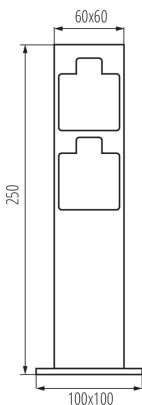

36586 NASTO 2SOC FR B

Słupek ogrodowy z gniazdami 230V

5905339365866

IP
44

Dzięki ich prostej estetyce można je wkomponować w każdy typ ogrodu. Podłączysz do nich zraszacz ogrodowy, kosiarkę, grill elektryczny, girlandę świetlną, zimowe lampki na choinkę zewnętrzną lub inne, przenośne oświetlenie, które będzie Ci akurat potrzebne.

PARAMETRY PRODUKTU:

Kolor: antracyt

Miejsce montażu: do nadbudowania na podłożu

Miejsce zastosowania: wewnątrz i na zewnątrz

Długość [mm]: 100

Szerokość [mm]: 100

Wysokość [mm]: 250

Liczba gniazd: 2

Napięcie znamionowe [V]: 220-240 AC

Prąd znamionowy [A]: 16

Klasa ochronności przed porażeniem elektrycznym: I

Materiał: stal nierdzewna

Zakres temperatury otoczenia, na którą może być narażony

wyrób [°C]: -20+35

Rodzaj przyłącza: kostka śrubowa

Zakres przekrojów stosowanych przewodów [mm²]: 1,5

Rodzaj uziemienia: typu E

Stopień IP: 44

DANE LOGISTYCZNE:

Jednostka miary: sztuka

Jak pakowane: 12

Ilość sztuk w opakowaniu pośrednim: 1

Ilość sztuk w opakowaniu zbiorczym: 12

Masa jednostkowa netto [g]: 538

Gramatura [g]: 903.33

Długość opakowania jednostkowego [cm]: 11

Szerokość opakowania jednostkowego [cm]: 11

Wysokość opakowania jednostkowego [cm]: 26

Waga kartonu [kg]: 10.83996

Szerokość kartonu [cm]: 46.5

Wysokość kartonu [cm]: 28

Długość kartonu [cm]: 46.5

Objętość kartonu [m³]: 0.060543