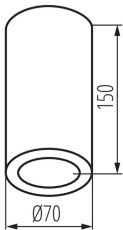

36641 AQILO E14 IP65 DSO-W

Точково таванно осветително тяло

5905339366412

IP
65

KANLUX AQILO е първото ни осветително тяло за повърхностен монтаж с толкова висока степен на защита - IP65. Характеризира се със семпла стилистика и се предлага в три цвята: бял, черен и графитен. Високата херметичност е предназначена за помещения, където лампите са изложени на повишена влажност и риск от наводняване с вода, напр. баня и кухня и за използване във външни части на къщата като тераси, балкони или покрити входи.

ПАРАМЕТРИ НА ПРОДУКТА:

Цвят: бял

Място на монтаж: за монтаж върху таван

Място на приложение: на закрито и на открито

Минимално разстояние от осветявания обект: 0,5m

Източник на светлина включен в комплекта: не

Височина [mm]: 150

Диаметър [mm]: 70

Номинално напрежение [V]: 220-240 AC

Номинална честота [Hz]: 50

Максимална мощност [W]: max 10

Категория на защита от токов удар: I

Материал на дифузера: пластмаса

Цокъл: E14

Обхват на околната температура, на която може да бъде изложен продуктът [°C]: -20÷35

Материал на корпуса: сплав на алуминий

Вид присъединение: клеморед с винтови клеми

Степен на защита IP: 65

ЛОГИСТИЧНИ ДАННИ:

Как е опаковано: 40

Количество бройки в междинна опаковка: 1

Количество бройки в сборна опаковка: 40

Единично нето тегло [g]: 370

Грамаж [g]: 433.75

Дължина на единична опаковка [cm]: 16

Ширина на единична опаковка [cm]: 8

Височина на единична опаковка [cm]: 8

Тегло на кашон [kg]: 17.35

Ширина на кашон [cm]: 34.5

Височина на кашон [cm]: 34.5

Дължина на кашон [cm]: 43

Вместимост на кашон [m³]: 0.051181