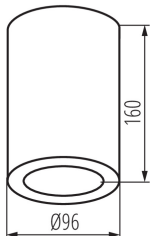

36643 AQILO E27 IP65 DSO-GR

Точково таванно осветително тяло

5905339366436

IP
65

KANLUX AQILO е първото ни осветително тяло за повърхностен монтаж с толкова висока степен на защита - IP65. Характеризира се със семпла стилистика и се предлага в три цвята: бял, черен и графитен. Високата херметичност е предназначена за помещения, където лампите са изложени на повишена влажност и риск от наводняване с вода, напр. баня и кухня и за използване във външни части на къщата като тераси, балкони или покрити входи.

ПАРАМЕТРИ НА ПРОДУКТА:

Цвят: графитен

Място на монтаж: за монтаж върху таван

Място на приложение: на закрито и на открито

Минимално разстояние от осветявания обект: 0,5m

Източник на светлина включен в комплекта: не

Височина [mm]: 160

Диаметър [mm]: 96

Номинално напрежение [V]: 220-240 AC

Номинална честота [Hz]: 50

Максимална мощност [W]: max 20

Категория на защита от токов удар: I

Материал на дифузера: пластмаса

Цокъл: E27

Обхват на околната температура, на която може да бъде изложен продуктът [°C]: -20÷35

Материал на корпуса: сплав на алуминий

Вид присъединение: клеморед с винтови клеми

Степен на защита IP: 65

ЛОГИСТИЧНИ ДАННИ:

Как е опаковано: 30

Количество бройки в междинна опаковка: 1

Количество бройки в сборна опаковка: 30

Единично нето тегло [g]: 642

Дължина на единична опаковка [cm]: 17

Ширина на единична опаковка [cm]: 10.5

Височина на единична опаковка [cm]: 10.5

Ширина на кашон [cm]: 37

Височина на кашон [cm]: 34.5

Дължина на кашон [cm]: 54.5

Вместимост на кашон [m³]: 0.069569