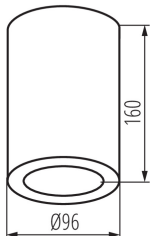

36644 AQILO E27 IP65 DSO-W

Точково таванно осветително тяло

5905339366443

IP
65

KANLUX AQILO е първото ни осветително тяло за повърхностен монтаж с толкова висока степен на защита - IP65. Характеризира се със семпла стилистика и се предлага в три цвята: бял, черен и графитен. Високата херметичност е предназначена за помещения, където лампите са изложени на повишена влажност и риск от наводняване с вода, напр. баня и кухня и за използване във външни части на къщата като тераси, балкони или покрити входи.

ПАРАМЕТРИ НА ПРОДУКТА:

Цвят: бял

Място на монтаж: за монтаж върху таван

Място на приложение: на закрито и на открито

Минимално разстояние от осветявания обект: 0,5m

Източник на светлина включен в комплекта: не

Височина [mm]: 160

Диаметър [mm]: 96

Номинално напрежение [V]: 220-240 AC

Номинална честота [Hz]: 50

Максимална мощност [W]: max 20

Категория на защита от токов удар: I

Материал на дифузера: пластмаса

Цокъл: E27

Обхват на околната температура, на която може да бъде изложен продуктът [°C]: -20÷35

Материал на корпуса: сплав на алуминий

Вид присъединение: клеморед с винтови клеми

Степен на защита IP: 65

ЛОГИСТИЧНИ ДАННИ:

Как е опаковано: 30

Количество бройки в междинна опаковка: 1

Количество бройки в сборна опаковка: 30

Единично нето тегло [g]: 642

Дължина на единична опаковка [cm]: 17

Ширина на единична опаковка [cm]: 10.5

Височина на единична опаковка [cm]: 10.5

Ширина на кашон [cm]: 37

Височина на кашон [cm]: 34.5

Дължина на кашон [cm]: 54.5

Вместимост на кашон [m³]: 0.069569