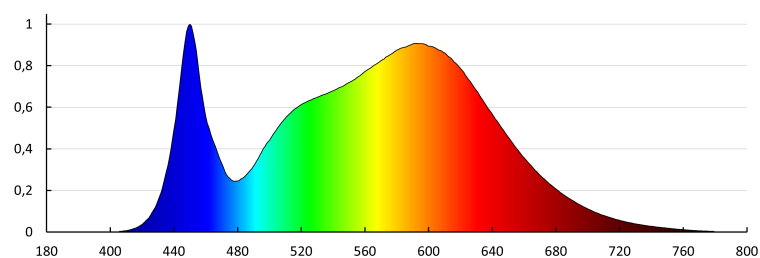

36653 AKVO IP44 20W-NW-W S

LED осветително тяло за стениен монтаж

Дължина на единична опаковка [cm]: 81.5

Ширина на единична опаковка [cm]: 6.5

Височина на единична опаковка [cm]: 8.5

Тегло на кашон [kg]: 9.26

Ширина на кашон [cm]: 34

Височина на кашон [cm]: 20

Дължина на кашон [cm]: 83

Вместимост на кашон [m³]: 0.05644