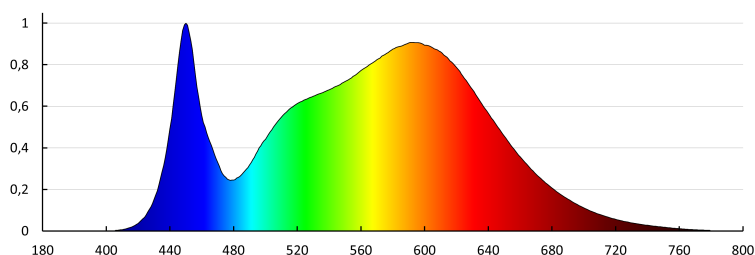

Ширина на единична опаковка [cm]: 6.5

Височина на единична опаковка [cm]: 8.5

Тегло на кашон [kg]: 9.26

Ширина на кашон [cm]: 34

Височина на кашон [cm]: 20

Дължина на кашон [cm]: 83

Вместимост на кашон [m<sup>3</sup>]: 0.05644