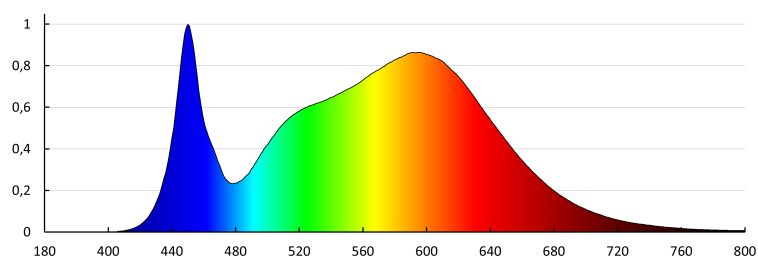

36656 AKVO IP44 23W-NW-W S

LED осветително тяло за стениен монтаж

Дължина на единична опаковка [cm]: 101

Ширина на единична опаковка [cm]: 6.5

Височина на единична опаковка [cm]: 8.5

Тегло на кашон [kg]: 11.73

Ширина на кашон [cm]: 34

Височина на кашон [cm]: 20

Дължина на кашон [cm]: 103

Вместимост на кашон [m³]: 0.07004