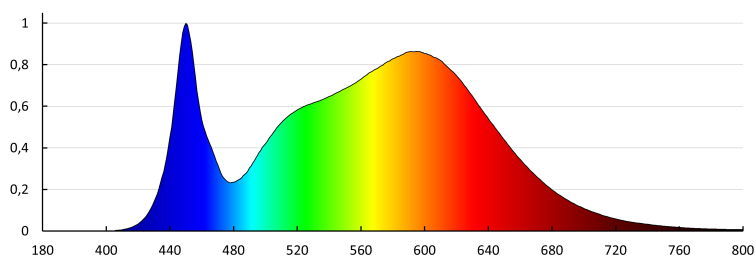

36657 AKVO IP44 23W-NW-B S

LED осветително тяло за стenen монтаж

ПАРАМЕТРИ ЗА СВЕТИЛНИ ИСТОЧНИЦИ С НЕОРГАНИЧНИ СВЕТОДИОДИ И ОРГАНИЧНИ СВЕТОДИОДИ, ЗАХРАНВАНИ ОТ ЕЛЕКТРИЧЕСКАТА МРЕЖА:

Фактор на мощността ($\cos \alpha_1$): 0,7

Светодиодният светлинен източник заменя луминесцентен светлинен източник без вграден баласт с определена мощност.: неприложимо

Количествен показател за фликер (Pst LM): 1,0

Количествен показател за стробоскопичен ефект (SVM): 0,4

ЛОГИСТИЧНИ ДАННИ:

Мерна единица: брой

Как е опаковано: 10

Количество бройки в междинна опаковка: 1

Количество бройки в сборна опаковка: 10

Единично нето тегло [g]: 912

Грамаж [g]: 1173

Дължина на единична опаковка [cm]: 101

Ширина на единична опаковка [cm]: 6.5

Височина на единична опаковка [cm]: 8.5

Тегло на кашон [kg]: 11.73

Ширина на кашон [cm]: 34

Височина на кашон [cm]: 20

Дължина на кашон [cm]: 103

Вместимост на кашон [m³]: 0.07004