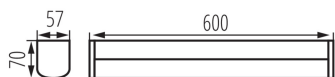

Kanlux AKVO IP44 са стенни и таванни осветителни тела в три цвята: бял, хром и черен. Осветителното тяло се предлага в 3 дължини и три мощности: 60cm - 15W, 80cm - 20W и 100cm - 23W. Лампите Kanlux AKVO могат да се монтират вертикално и хоризонтално, на стена или на таван, което създава практически неограничени възможности за подреждане. В допълнение, тези лампи имат повишена устойчивост на влага IP44, което означава, че можете безопасно да ги монтирате в банята или пералното помещение. Лампите Kanlux AKVO IP44 са идеални за осветяване на помещения като баня, перално помещение, мокро помещение, коридор или гардероб. Тези лампи имат висока светлинна ефективност, над 100 лумена на ват, благодарение на което ви помагат да пестите електроенергия.

ВИД НА СВЕТЛИНИЯ ИЗТОЧНИК:

Използвана технология за осветление: LED

Ненасочен или насочен: NDLS

захранван или незахранван от електрическата мрежа: MLS

Свързан светлинен източник (CLS): не

Светлинен източник с възможност за настройване на цвета: не

Светлинен източник с голяма яркост: не

Заслонка против заслепяване: не

Регулиране на светлинния поток: не

ПАРАМЕТРИ НА ПРОДУКТА:

Цвят: бял

Място на монтаж: за настенен монтаж, за монтаж върху таван

Минимално разстояние от осветявания обект: 0,1m

Възможност за използване с димер: не

Интегриран LED източник на светлина: да

Номинално напрежение [V]: 220-240 AC

Номинална честота [Hz]: 50

Максимална мощност [W]: 15

Категория на защита от токов удар: II

Материал на дифузера: пластмаса

Вид диод: LED SMD

Светлинен поток [lm]: 1600

Цвят на светлината: бяла

Цокъл: -

Експлоатационен срок на лампата [h]: 25000

Брой цикли вкл. / изкл.: 15000

Обхват на околната температура, на която може да бъде изложен продуктът [°C]: 5+30

Материал на корпуса: сплав на алуминий