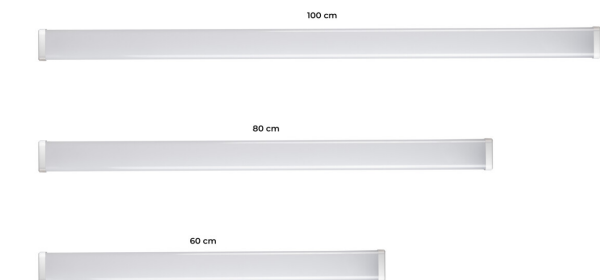

Единично нето тегло [g]: 560

Грамаж [g]: 738

Дължина на единична опаковка [cm]: 61

Ширина на единична опаковка [cm]: 6.5

Височина на единична опаковка [cm]: 8.5

Тегло на кашон [kg]: 7.38

36659 AKVO IP44 15W-NW-W